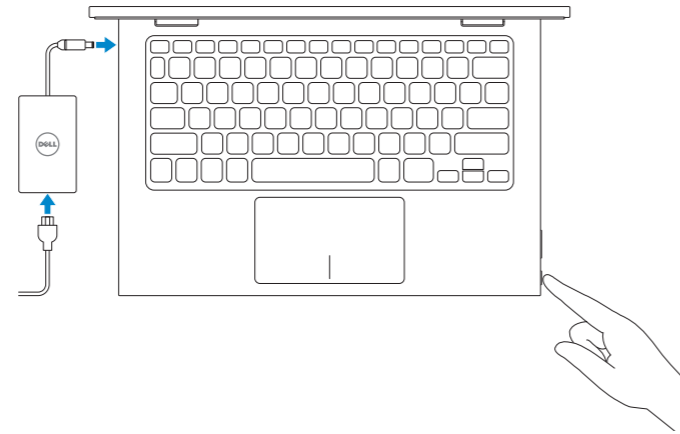

## 1 Connect the power adapter and press the power button

Priključite adapter za napajanje i pritisnite gumb za uključivanje/isključivanje  
Conectați adaptorul de alimentare și apăsați pe butonul de alimentare  
Подключите адаптер источника питания и нажмите на кнопку питания  
Güç adaptörünü takıp güç düğmesine basın